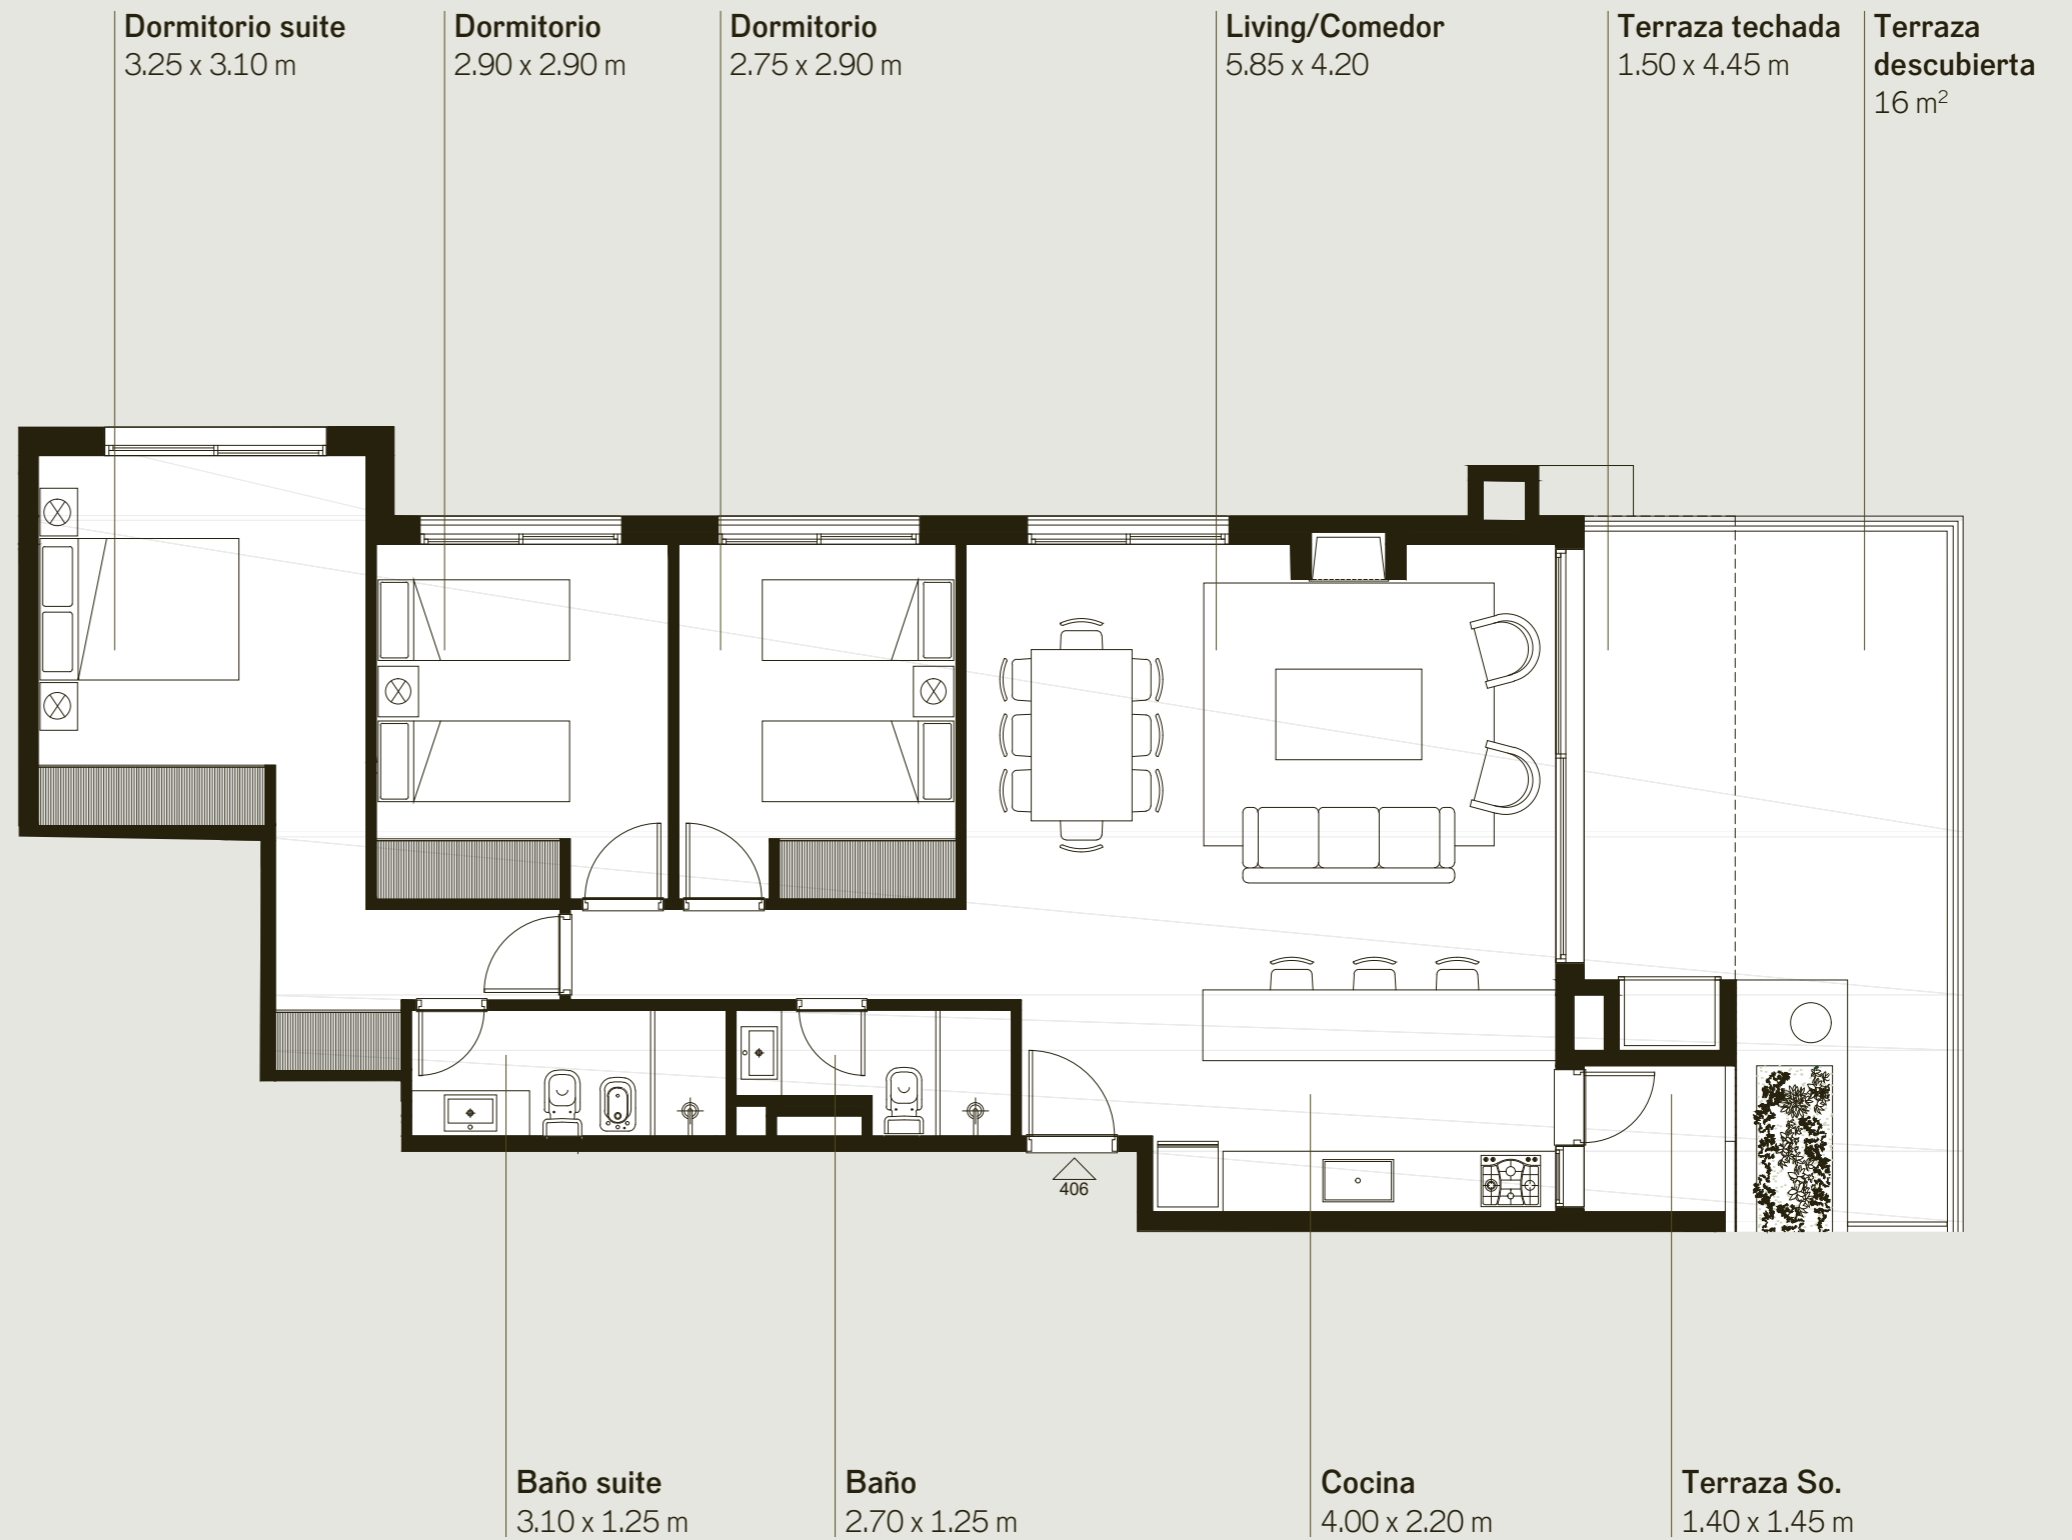

406

MADERO 3

PENTHOUSE

3 DORMITORIOS

ÁREA PROPIA INTERNA*
107 M²

TERRAZA DESCUBIERTA
16 M²

Área propia interna:
Incluye 100% de muros internos, 100% muros perimetrales, 50% de las medianeras, terraza principal y de servicio, el parrillero y las jardineras. Las superficies detalladas pueden diferir ligeramente de las superficies efectivamente construidas.